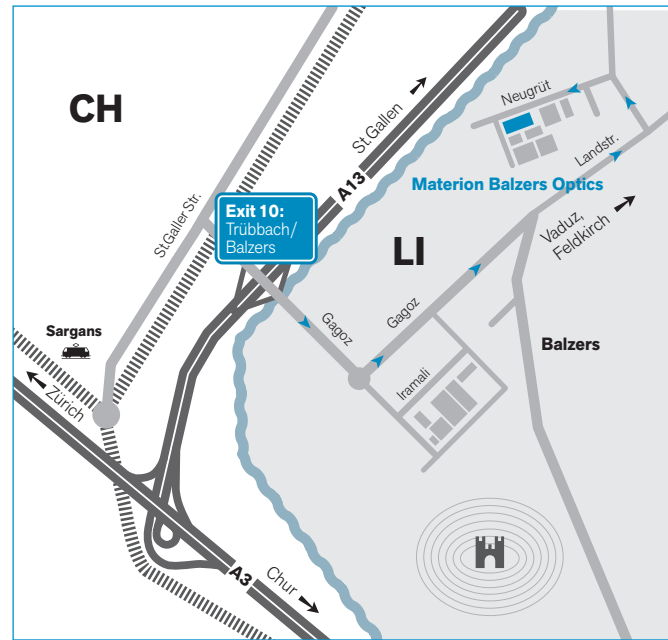

Directions to Optics Balzers

Ab Zürich Flughafen bringt Sie der Zug direkt bis Sargans, von dort fahren Taxis und Busse nach Balzers. Mit dem Auto folgen Sie der A3 Richtung Chur und wechseln nach der Ausfahrt Sargans auf die A13 Richtung St.Gallen bis Trübbach/Balzers.

Werk Neugrüt – Neugrüt 35

Beim Kreisel nehmen Sie die zweite Ausfahrt Richtung Vaduz/Industrie Neugrüt. Biegen Sie nach ca. 1 km links in die Strasse Neugrüt ein, die Sie direkt zu unserem Werk führt.

From Zurich Airport, the train will take you directly to Sargans, where you can hire a taxi or catch a bus to Balzers. If you are arriving by car, follow the A3 national highway towards Chur and after the exit Sargans continue along the A13 in the direction of St.Gallen up to Trübbach/Balzers.

Werk Neugrüt – Neugrüt 35

At the roundabout (traffic circle), take the second exit in the direction of Vaduz/Industrie Neugrüt. After about 1 kilometre, turn to the left into Neugrüt street, which will take you directly to our factory («Werk»).