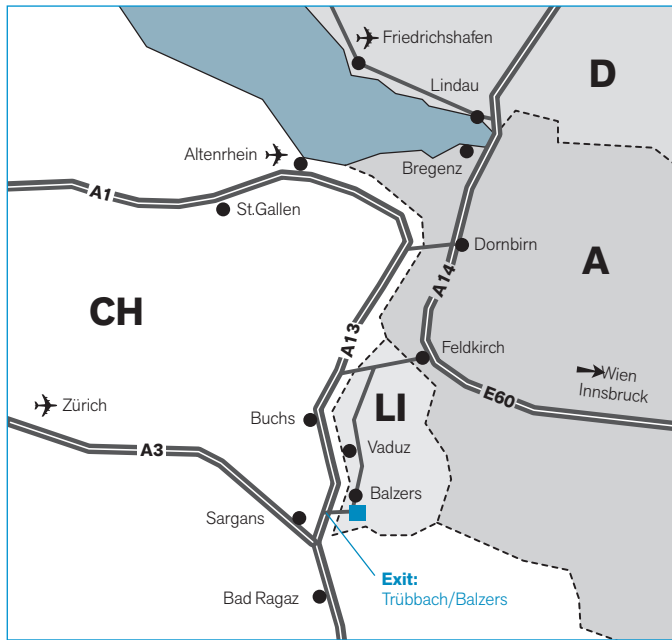

Directions to Optics Balzers

Ab Zürich Flughafen bringt Sie der Zug direkt bis Sargans, von dort fahren Taxis und Busse nach Balzers. Mit dem Auto folgen Sie der A3 Richtung Chur und wechseln nach der Ausfahrt Sargans auf die A13 Richtung St.Gallen bis Trübbach/Balzers.

Werk Neugrüt – Neugrüt 35

Beim Kreisel nehmen Sie die zweite Ausfahrt Richtung Vaduz/Industrie Neugrüt. Biegen Sie nach ca. 1 km links in die Strasse Neugrüt ein, die Sie direkt zu unserem Werk führt.

From Zurich Airport, the train will take you directly to Sargans, where you can hire a taxi or catch a bus to Balzers. If you are arriving by car, follow the A3 national highway towards Chur and after the exit Sargans continue along the A13 in the direction of St.Gallen up to Trübbach/Balzers.

Werk Neugrüt – Neugrüt 35

At the roundabout (traffic circle), take the second exit in the direction of Vaduz/Industrie Neugrüt. After about 1 kilometre, turn to the left into Neugrüt street, which will take you directly to our factory («Werk»).